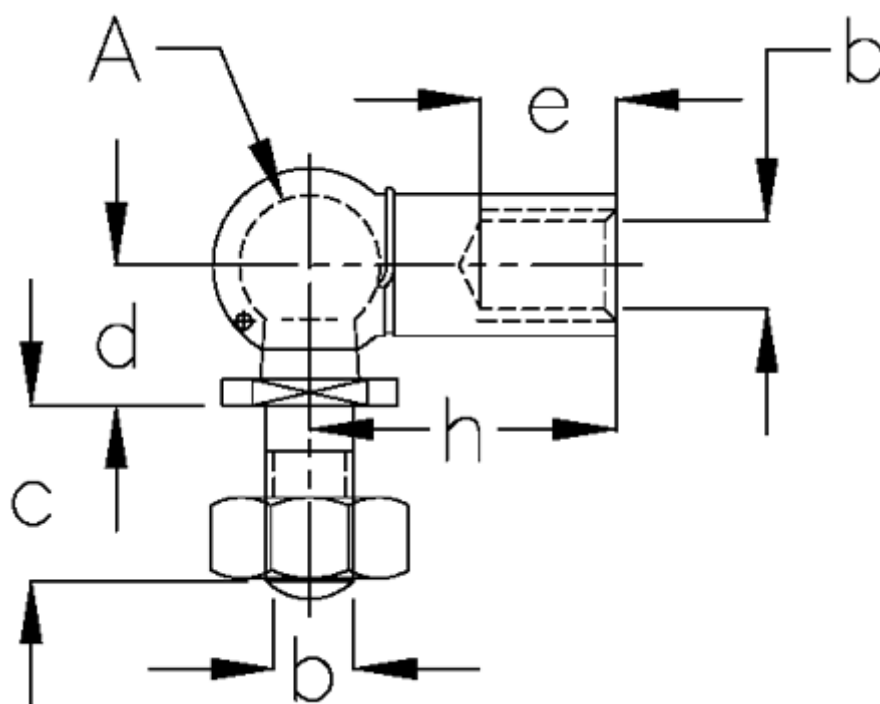

Varenummer: 14022572
Beskrivelse: KLEE Vinkelled CS 19 M14x1,5, venstre
DIN 71802 stål, forzinket

Mål

A	= 19
b	= M14x1,5, venstre
c	= 28
d	= 20
e	= 21.5
h	= 45
NV	= 16
vægt kg/1000	= 220.9